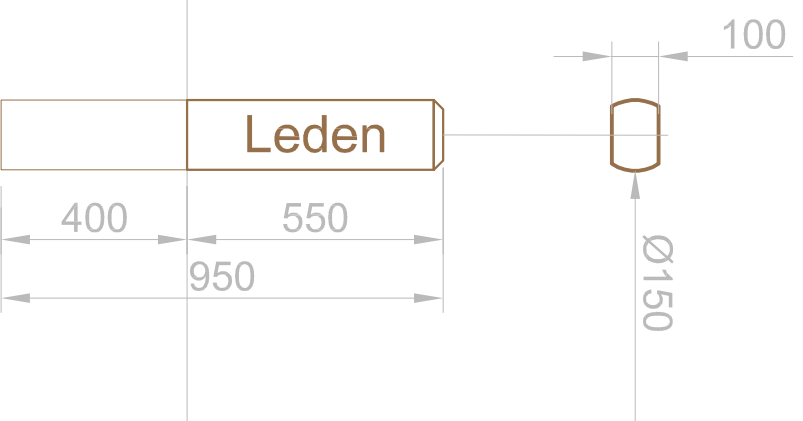

SUBDODÁVKA FRÉZOVÁNÍ 04 / 950 MĚSÍCE

KŮLY S VYFRÉZOVÁNÍM . MĚSÍCE
Leden, Únor, Březen

12 ks

SUBDODÁVKA FRÉZOVÁNÍ 04 / 950 ROČNÍ OBDOBÍ

KŮLY S VYFRÉZOVÁNÍM .SYMBOLŮ ROČNÍCH OBDOBÍ

4 ks

SUBDODÁVKA FRÉZOVÁNÍ S / světové strany

Ⓢ Ⓜ Ⓝ Ⓟ Ⓡ

KŮLY S VYFRÉZOVÁNÍM kompasu -
světových stran do příčnému řezu kulatiny.
MOŽNÁ ZALIT PŘYSKYŘICÍ S POTRAVINÁŘSKÝM ATESTEM ?

S, J, V, Z

4 ks

SUBDODÁVKA - frézování

04 / 950	frézování MĚSÍCE	12 ks	XXXX,- XXXX,- XXXX,-
04 / 880	frézování SYMBOLY ROČNÍCH OBDOBÍ	4 ks	XXXX,- XXXX,-
S / 250	frézování SVĚTOVÉ STRANY	4 ks	XXXX,- XXXX,-