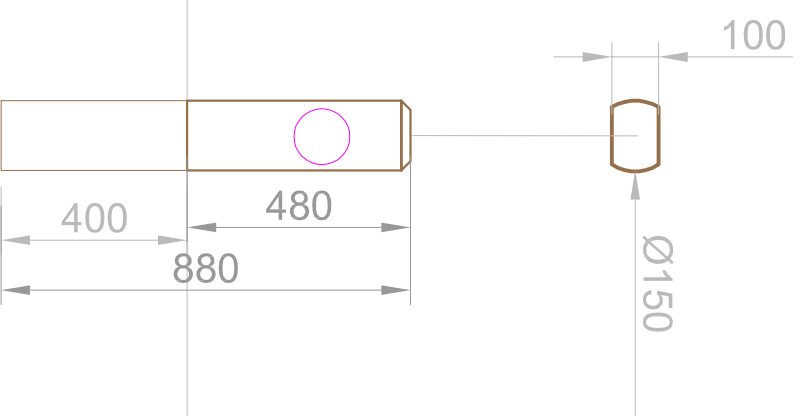

SUBDODÁVKA FRÉZOVÁNÍ 04 / 950 ROČNÍ OBDOBÍ

KŮLY S VYFRÉZOVÁNÍM .SYMBOLŮ ROČNÍCH OBDOBÍ

4 ks