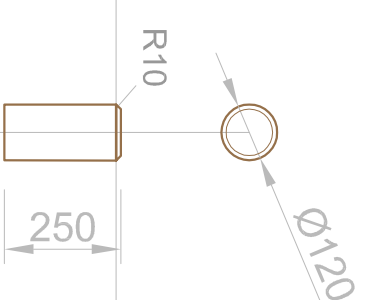

SUBDODÁVKA FRÉZOVÁNÍ 04 / 950 MĚSÍCE

KŮLY S VYFRÉZOVÁNÍM . MĚSÍCE
Leden, Únor, Březen

12 ks

SUBDODÁVKA FRÉZOVÁNÍ 04 / 950 ROČNÍ OBDOBÍ

KŮLY S VYFRÉZOVÁNÍM .SYMBOLŮ ROČNÍCH OBDOBÍ

4 ks

SUBDODÁVKA FRÉZOVÁNÍ S / světové strany

Ⓢ Ⓜ Ⓝ Ⓟ Ⓡ

KŮLY S VYFRÉZOVÁNÍM kompasu -
světových stran do příčnému řezu kulatiny.
MOŽNÁ ZALIT PŘYSKYŘICÍ S POTRAVINÁŘSKÝM ATESTEM ?

S, J, V, Z

4 ks

SUBDODÁVKA - frézování

04 / 950	frézování MĚSÍCE	12 ks	XXXX,- XXXX,- XXXX,-
04 / 880	frézování SYMBOLY ROČNÍCH OBDOBÍ	4 ks	XXXX,- XXXX,-
S / 250	frézování SVĚTOVÉ STRANY	4 ks	XXXX,- XXXX,-