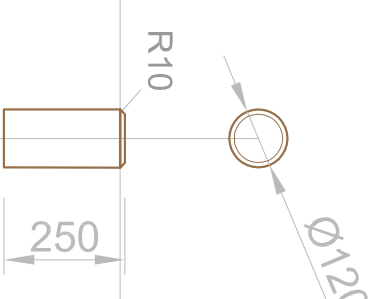

SUBDODÁVKA FRÉZOVÁNÍ

S / světové strany

KŮLY S VYFRÉZOVÁNÍM kompasu -
světových stran do příčného řezu kulatiny.
MOŽNÁ ZALÍT PRYSKYŘIČÍ S POTRAVINÁŘSKÝM ATESTEM ?

S, J, V, Z

4 ks

SUBDODÁVKA - frézování

04 / 950	frézování MĚSÍCE	12 ks	
04 / 880	frézování SYMBOLY ROČNÍCH OBDOBÍ	4 ks	
S / 250	frézování SVĚTOVÉ STRANY	4 ks	