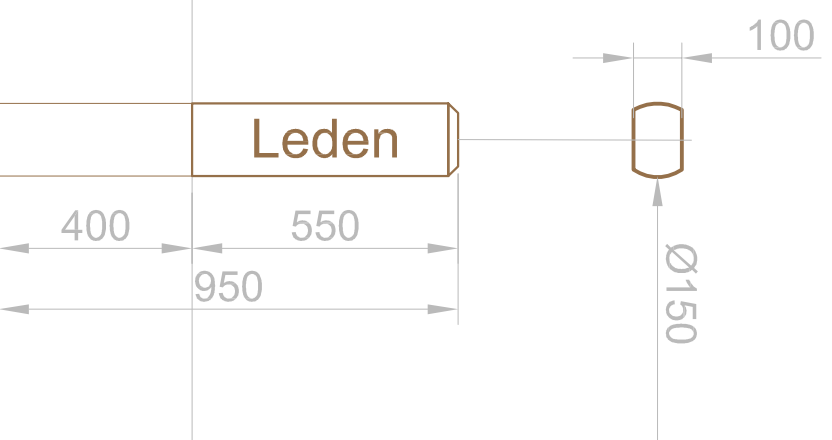

SUBDODÁVKA FRÉZOVÁNÍ

04 / 950
MĚSÍCE

KŮLY S VYFRÉZOVÁNÍM . MĚSÍCE
Leden, Únor, Březen

12 ks

SUBDODÁVKA FRÉZOVÁNÍ

04 / 880
ROČNÍ OBDOBÍ

KŮLY S VYFRÉZOVÁNÍM .SYMBOLŮ ROČNÍCH OBDOBÍ

4 ks

SUBDODÁVKA FRÉZOVÁNÍ

S / světové strany

KŮLY S VYFRÉZOVÁNÍM kompasu -
světových stran do příčného řezu kulatiny.
MOŽNÁ ZALÍT PRYSKYŘIČÍ S POTRAVINÁŘSKÝM ATESTEM ?

S, J, V, Z

4 ks

SUBDODÁVKA - frézování

04 / 950	frézování MĚSÍCE	12 ks	
04 / 880	frézování SYMBOLY ROČNÍCH OBDOBÍ	4 ks	
S / 250	frézování SVĚTOVÉ STRANY	4 ks	