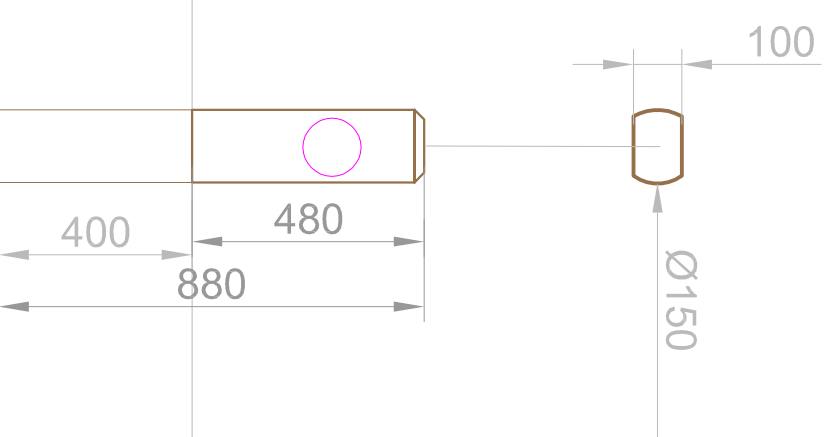

SUBDODÁVKA FRÉZOVÁNÍ

04 / 880
ROČNÍ OBDOBÍ

KŮLY S VYFRÉZOVÁNÍM .SYMBOLŮ ROČNÍCH OBDOBÍ

4 ks